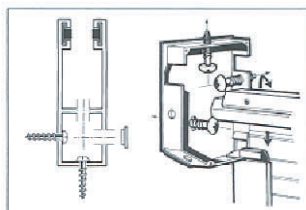

PRODUKTBEKRIVELSE

Deksel er av roll-formet aluminium.

Endegavel i støpt aluminium.

Utførelse i naturelksert eller lakkert i tre standard farger.

Dekseltvernsnitt i 180x180 - 205x205 - 230x230 og 300x300 mm.

Doble aluminiumssjalusier, skumfylte, brennlakkerte i 10 standard farger. Sjalusiene finnes også i ekstrudert og eloksert aluminium.

Prinsipp for montering av sjalusi i/utenpå nisje.
All innfesting skjer i gavler og styreskinner.