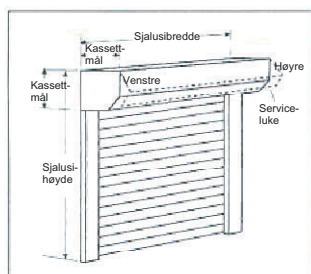

HABY ISOLERT AVSKILLINGS-/VEGGSJALUSI

HABY AVSKILLINGSSJALUSI Type Macro 0708

Rullesjalusier for avskilling innvendig eksempelvis som skillevegg mellom spiserom og kjøkken, over brettbaner, bardisker, i restauranter, skoler og som beskyttelse foran spritskap osv.

Doble aluminiumssjalusier, skumfylte, brennlakkerte i 10 standard farger.

Sjalusiene finnes også i ekstrudert og eloksert aluminium.

HABY VEGGSJALUSI Type H55E

Samme bruksområde som avskillingssjalusi men profilene er kraftigere for å tåle større lengde og høyde.

PRODUKTBEKRIVELSE

Deksel er av roll-formet aluminium.

Endegavel i støpt aluminium.

Utførelse i naturelksert eller lakkert i tre standard farger.

Dekseltvernsnitt i 180x180 - 205x205 - 230x230 og 300x300 mm.

Doble aluminiumssjalusier, skumfylte, brennlakkerte i 10 standard farger. Sjalusiene finnes også i ekstrudert og eloksert aluminium.

Prinsipp for montering av sjalusi i/utenpå nisje.
All innfesting skjer i gavler og styreskinner.