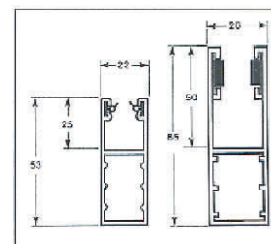

Styreskinne type HTF og H-STF

PRODUKSJON - SALG - KUNDETJENESTE:

HABY Norske Sjalusier as, Thorsheimveien 3, Postboks 2040, 1760 HALDEN
Tlf.: 69 21 71 00 - Fax: 69 21 71 01 Døgnservice: 69 21 71 00 - Mob: 90 52 03 50 - 92 83 93 33
E-post: info@haby.as Internet: www.haby.as