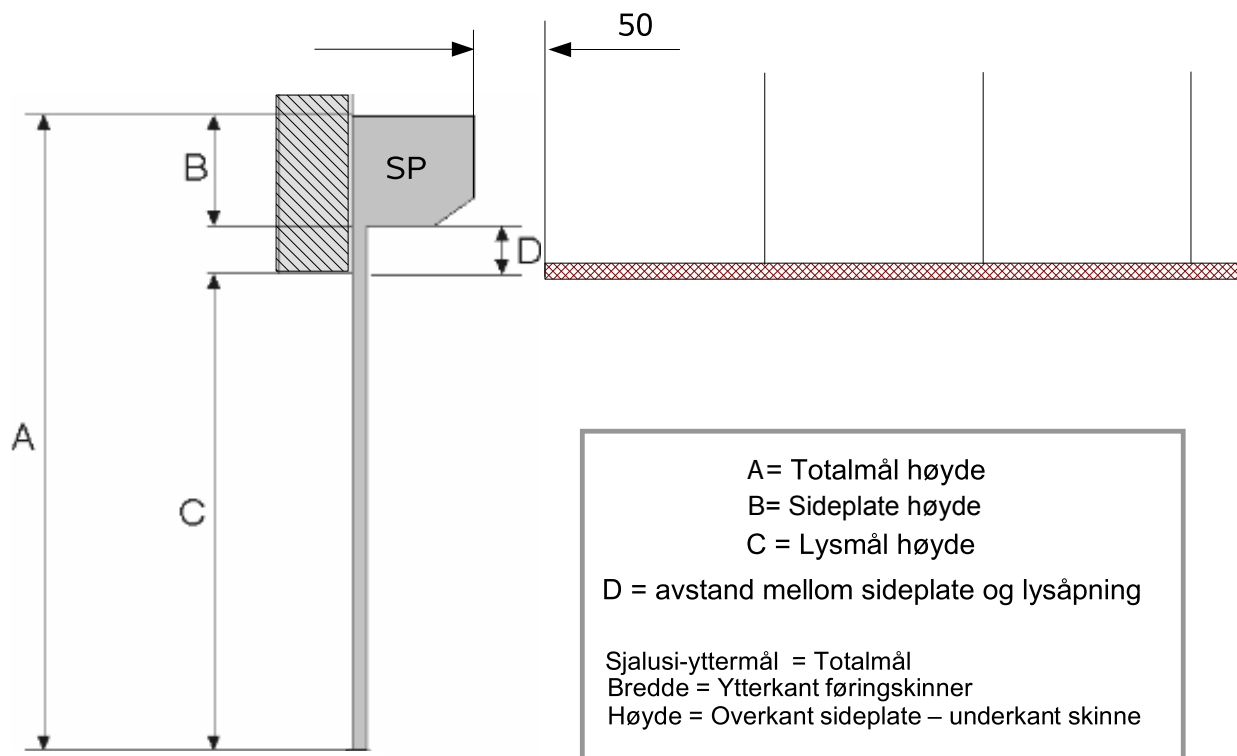

Montering av Himling rundt rullegitter

PRODUKSJON - SALG - KUNDETJENESTE:

HABY Norske Sjalusier as, Thorsheimveien 3, Postboks 2040, 1760 HALDEN

Tlf.: 69 21 71 00 - Fax: 69 21 71 01 Døgnservice: 69 21 71 00 - Mob: 90 52 03 50 - 92 83 93 33