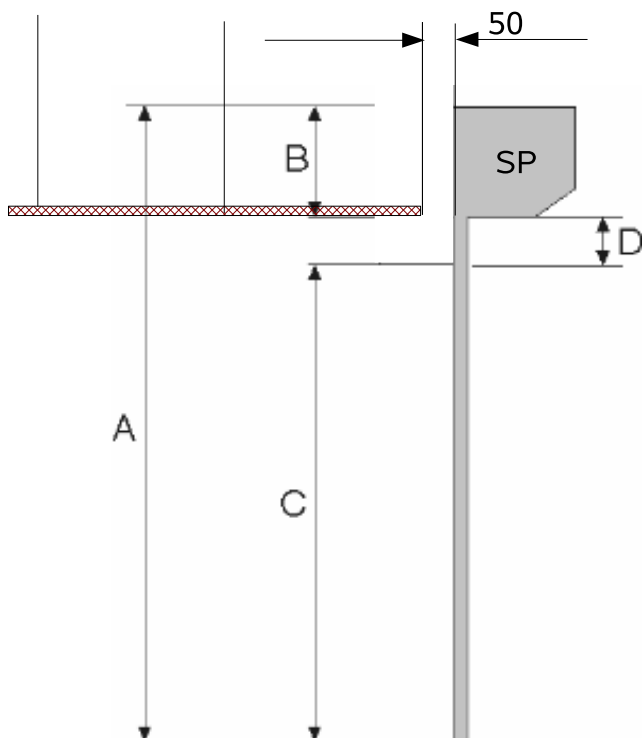

Montering av Himling rundt rullegitter

PRODUKSJON - SALG - KUNDETJENESTE:

HABY Norske Sjalusier as, Thorsheimveien 3, Postboks 2040, 1760 HALDEN

Tlf.: 69 21 71 00 - Fax: 69 21 71 01 Døgnservice: 69 21 71 00 - Mob: 90 52 03 50 - 92 83 93 33